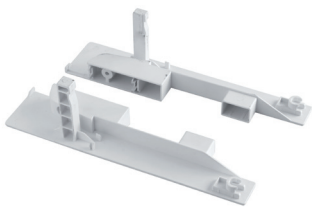

Złączka frontu wewnętrznego, wysoka
 Inner front connector, high
 Соединитель передней панели, высокий

PB-D-WEWMOCC-KW	szuflada wysoka C high drawer C высокий ящик C	szary / gray / серый	tworzywo plastic пластмасса
PB-D-WEWMOCC-KW-10		biały / white / белый	

Panel przedni frontu wewnętrznego
 Front panel
 Передняя панель внутреннего ящика

PB-D-PANELWEW	1100	szary / gray / серый	aluminium aluminium алюминий
PB-D-PANELWEW-10		biały / white / белый	