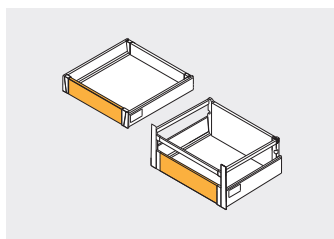

Złączka frontu wewnętrznego, wysoka
 Inner front connector, high
 Соединитель передней панели, высокий

PB-D-WEWMOCC-KW	szuflada wysoka C high drawer C высокий ящик C	szary / gray / серый	tworzywo plastic пластмасса
PB-D-WEWMOCC-KW-10		biały / white / белый	

Panel przedni frontu wewnętrznego
 Front panel
 Передняя панель внутреннего ящика

PB-D-PANELWEW	1100	szary / gray / серый	aluminium aluminium алюминий
PB-D-PANELWEW-10		biały / white / белый	