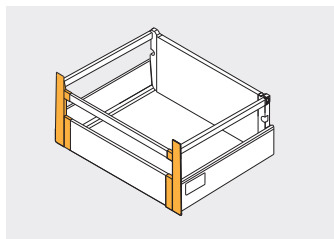

Złączka frontu wewnętrznego, wysoka
 Inner front connector, high
 Соединитель передней панели, высокий

PB-D-WEWMOCC-KW	szuflada wysoka C high drawer C высокий ящик C	szary / gray / серый	tworzywo plastic пластмасса
PB-D-WEWMOCC-KW-10		biały / white / белый	

Panel przedni frontu wewnętrznego
 Front panel
 Передняя панель внутреннего ящика

PB-D-PANELWEW	1100	szary / gray / серый	aluminium aluminium алюминий
PB-D-PANELWEW-10		biały / white / белый	